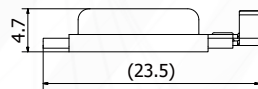

TYPE A

TYPE B

TYPE A

TYPE B

mm

Safety Approvals

Agency	Standard	Category	Electrical Ratings	Max Temp	File No.
	UL 2111 C22.2 No.77-95	Motor Protector	AC 125V/22A, 250V/8A	150°C	E162232 (CK-01, CK-99)
	UL 873 C22.2 No.24-93	Fluorescent Lamp Ballast	AC 250V/1.5A, 10,000 cycles	150°C	E162183 (CK-01, CK-99)
		Regulating	AC 125V/18A, 250V/9A 6,000 cycles	180°C	
	EN 60730-1 EN 60730-2-9	Temperature Controller (Thermal Motor Protector)	AC 230V/8A (CK-01) AC 125V/22A (CK-01, CK-99)	150°C	B 094543 0004 (CK-01, CK-99)
	GB/T14536.1-2008 GB/T14536.3-2008	Protectors	AC 125V/22A, 250V/8A	160°C	CQC17002173861 (CK-01, CK-99)
	KC60730-1 K60730-2-2	Thermal Cut-Out	AC 250V/8A	165°C	ZH02003-15002