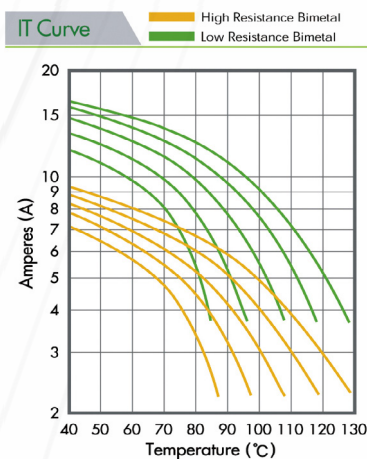

Safety Approvals

Agency	Standard	Category	Electrical Ratings	Max Temp	File No.
	UL 2111 C22.2 No.77-95	Motor Protector	AC 125V/22A, 250V/8A	150°C	E162232 (CK-01, CK-99)
	UL 873 C22.2 No.24-93	Fluorescent Lamp Ballast	AC 250V/1.5A, 10,000 cycles	150°C	E162183 (CK-01, CK-99)
		Regulating	AC 125V/18A, 250V/9A 6,000 cycles	180°C	
	EN 60730-1 EN 60730-2-9	Temperature Controller (Thermal Motor Protector)	AC 230V/8A (CK-01) AC 125V/22A (CK-01, CK-99)	150°C	B 094543 0004 (CK-01, CK-99)
	GB/T14536.1-2008 GB/T14536.3-2008	Protectors	AC 125V/22A, 250V/8A	160°C	CQC17002173861 (CK-01, CK-99)
	KC60730-1 K60730-2-2	Thermal Cut-Out	AC 250V/8A	165°C	ZH02003-15002

Characteristics