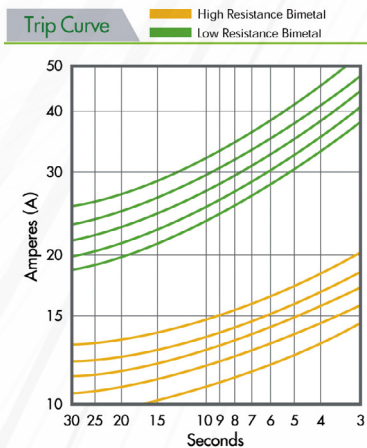

Safety Approvals

Agency	Standard	Category	Electrical Ratings	Max Temp	File No.
	UL 2111 C22.2 No.77-95	Motor Protector	AC 125V/22A, 250V/8A	150°C	E162232 (CK-01, CK-99)
	UL 873 C22.2 No.24-93	Fluorescent Lamp Ballast	AC 250V/1.5A, 10,000 cycles	150°C	E162183 (CK-01, CK-99)
		Regulating	AC 125V/18A, 250V/9A 6,000 cycles	180°C	
	EN 60730-1 EN 60730-2-9	Temperature Controller (Thermal Motor Protector)	AC 230V/8A (CK-01) AC 125V/22A (CK-01, CK-99)	150°C	B 094543 0004 (CK-01, CK-99)
	GB/T14536.1-2008 GB/T14536.3-2008	Protectors	AC 125V/22A, 250V/8A	160°C	CQC17002173861 (CK-01, CK-99)
	KC60730-1 K60730-2-2	Thermal Cut-Out	AC 250V/8A	165°C	ZH02003-15002

Characteristics